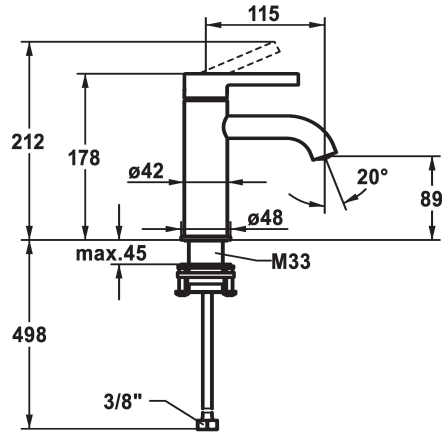

## KWC BEVO Eengreepsmengkraan

Modell-Linie: BEVO | 12.421.051.000FL  
Kranen | Eengreepkranen

### KWC-No.

**124603**  
chromeline, A 115, flexible connection hoses, with pop-up valve

**124604**  
chromeline, A 115, flexible connection hoses, without pop-up valve

- \* Eengreepsmengkraan
- \* EcoProtect - waterbesparende inrichting
- \* Vaste uitloop
- Neoperl® Caché® CS, Coin Slot
- \* KWC patroon M 35 OP
- met keramische-schijventechniek

### afvoergarnituur

met aftapkraan

zonder aftapkraan

- debiet en temperatuur traploos instelbaar
- temperatuurbegrenzing
- \* Flexibele aansluitlangen 3/8"
- \* QuickInstallation - Bevestiging met draadfitting met borgschroeven
- \* Tafelboring ø35 mm

### Technical Data

|                         |
|-------------------------|
| A_Spout_Spray           |
| afvoergarnituur         |
| Connection              |
| uitloop                 |
| Handling                |
| Kleurcode               |
| Installation_type       |
| Faucet_typ              |
| Hoogteafmeting          |
| G_Acoustic_group        |
| Projection_A            |
| EnergyLabelCH           |
| Afmetingen wateruitlaat |
| Materiaal               |