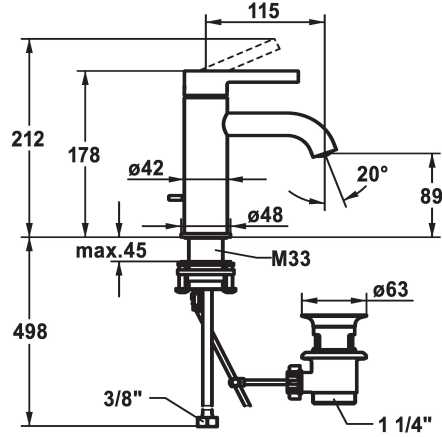

## KWC BEVO

Hebelmischer - Waschtisch - CoolFix

Modell-Linie: BEVO | 12.421.031.000FL

Armaturen | Manuelle Armaturen

### KWC-Nr.

**124605**  
chromeline, A 115, flexible Anschlusschläuche, mit Ablaufgarnitur

**124606**  
chromeline, A 115, flexible Anschlusschläuche, ohne Ablaufgarnitur

- \* Hebelmischer
- \* CoolFix - Kaltwasser bei Hebelposition Mitte
- \* EcoProtect - Wasserspareinrichtung
- \* Auslauf fest
- Neoperl® Caché® CS, Coin Slot
- \* KWC Steuerpatrone M 35 OP
- mit Keramikscheibentechnik
- Auslaufmenge und Temperatur stufenlos einstellbar

### Ablaufgarnitur

mit Ablaufgarnitur

ohne Ablaufgarnitur

- Temperaturbegrenzung
- \* Flexible Anschlusschläuche 3/8"
- \* QuickInstallation - Befestigung mit Gewindestutzen M33 x 1.5 mit Feststellschrauben
- Tischbohrung ø35 mm
- \* Lieferumfang:
- KWC Ablaufventil Z.538.581.000

5 l/min (3 bar)
mit Ablaufgarnitur
Flexible Anschlusschläuche
fest
topbedient
chromeline
Standmontage
Armatur
178
Coolfix
yes
A 115
A
89
Messing