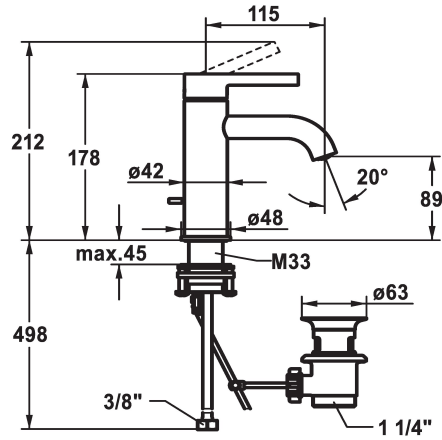

KWC BEVO

Lever mixer - Basin - CoolFix

Modell-Linie: BEVO | 12.421.031.000FL

Kranen | Eengreepkranen

KWC-No.

124605
chromeline, A 115, flexible connection hoses, with pop-up valve

124606
chromeline, A 115, flexible connection hoses, without pop-up valve

- * Eengreepsmengkraan
- * CoolFix - koud water bij hendelpositie in het midden
- * EcoProtect - waterbesparende inrichting
- * Vaste uitloop
- Neoperl® Caché® CS, Coin Slot
- * KWC patroon M 35 OP
- met keramische-schijventechniek
- debiet en temperatuur traploos instelbaar

afvoergarnituur

met aftapkraan

ohne_Ablaufgarnitur

- temperatuurbegrenzing
- * Flexibele aansluitslangen 3/4"
- * QuickInstallation - Bevestiging met draadfitting met borgschroeven
- * Tafelboring ø35 mm
- * Levering:
- KWC afvoerkraan Z.538.581.000

Technical Data

Doorstroomhoeveelheid	5 l/min (3 bar)
afvoergarnituur	met aftapkraan
schroefverbindingen	flexibele aansluitslangen
uitloop	fest
Bediening	topbedient
Kleurcode	chromeline
Type installatie	staande montage
Kraan type	01
Hoogteafmeting	178
Energiebesparend	Coolfix
geluidsklasse	yes
Projectie A	A115
Energielabel	A
Afmetingen wateruitlaat	89
Materiaal	MESSING