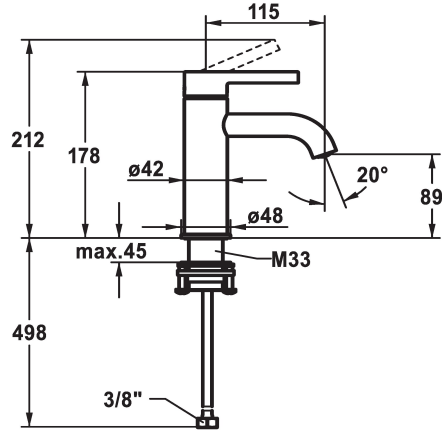

KWC BEVO

Hebelmischer - Waschtisch - CoolFix

Modell-Linie: BEVO | 12.421.071.000FL

Armaturen | Manuelle Armaturen

KWC-Nr.

124605
chromeline, A 115, flexible Anschlusschläuche, mit Ablaufgarnitur

124606
chromeline, A 115, flexible Anschlusschläuche, ohne Ablaufgarnitur

- * Hebelmischer
- * CoolFix - Kaltwasser bei Hebelposition Mitte
- * EcoProtect - Wasserspareinrichtung
- * Auslauf fest
- Neoperl® Caché® CS, Coin Slot
- * KWC Steuerpatrone M 35 OP
- mit Keramikscheibentechnik

Ablaufgarnitur

mit Ablaufgarnitur

ohne Ablaufgarnitur

- Auslaufmenge und Temperatur stufenlos einstellbar
- Temperaturbegrenzung
- * Flexible Anschlusschläuche 3/8"
- * QuickInstallation - Befestigung mit Gewindestutzen M33 x 1,5 mit Feststellschrauben
- Tischbohrung ø35 mm

5 l/min (3 bar)
ohne Ablaufgarnitur
Flexible Anschlusschläuche
fest
topbedient
chromeline
Standmontage
Armatur
178
Coolfix
yes
A 115
A
89
Messing

Ersatzteile

KWC BEVO

Hebelmischer - Waschtisch - CoolFix

Modell-Linie: BEVO | 12.421.071.000FL