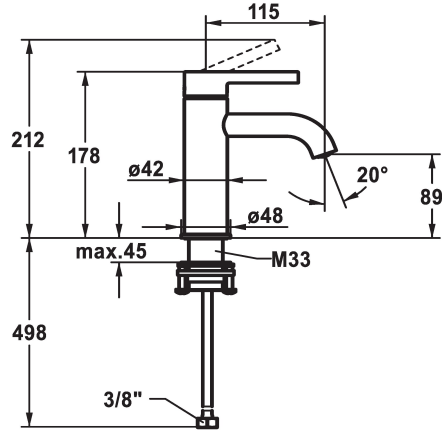

KWC BEVO

Hebelmischer - Waschtisch - CoolFix

Modell-Linie: BEVO | 12.421.071.000FL

Armaturen | Manuelle Armaturen

KWC-Nr.

124605
chromeline, A 115, flexible Anschlussschläuche, mit Ablaufgarnitur

124606
chromeline, A 115, flexible Anschlussschläuche, ohne Ablaufgarnitur

- * Hebelmischer
- * CoolFix - Kaltwasser bei Hebelposition Mitte
- * EcoProtect - Wasserspareinrichtung
- * Auslauf fest
- Neoperl® Caché® CS, Coin Slot
- * KWC Steuerpatrone M 35 OP
- mit Keramikscheibentechnik

Ablaufgarnitur

mit Ablaufgarnitur

ohne Ablaufgarnitur

- Auslaufmenge und Temperatur stufenlos einstellbar
- Temperaturbegrenzung
- * Flexible Anschlussschläuche 3/8"
- * QuickInstallation - Befestigung mit Gewindestutzen M33 x 1,5 mit Feststellschrauben
- Tischbohrung ø35 mm

Technische Daten

Auslaufmenge
Ablaufgarnitur
Anschluss
Auslauf
Bedienung
Farbcode
Installationsart
Armaturtyp
Mass Höhe
Energiesparen
Armaturengeräuschgruppe
Ausladung A
Energie Etiketle
Mass-Wasseraustritt
Material
teamNumber
sanitasTroeschNumber