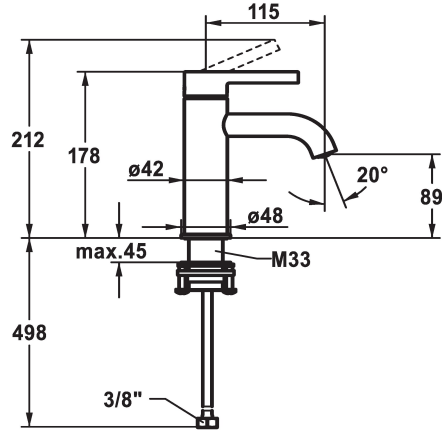

KWC BEVO

Hebelmischer - Waschtisch - CoolFix

Modell-Linie: BEVO | 12.421.071.000FL

Armaturen | Manuelle Armaturen

KWC-Nr.

124605
chromeline, A 115, flexible Anschlusschläuche, mit Ablaufgarnitur

124606
chromeline, A 115, flexible Anschlusschläuche, ohne Ablaufgarnitur

- * Hebelmischer
- * CoolFix - Kaltwasser bei Hebelposition Mitte
- * EcoProtect - Wasserspareinrichtung
- * Auslauf fest
- Neoperl® Caché® CS, Coin Slot
- * KWC Steuerpatrone M 35 OP
- mit Keramikscheibentechnik

Ablaufgarnitur

mit Ablaufgarnitur

ohne Ablaufgarnitur

- Auslaufmenge und Temperatur stufenlos einstellbar
- Temperaturbegrenzung
- * Flexible Anschlusschläuche 3/8"
- * QuickInstallation - Befestigung mit Gewindestutzen M33 x 1,5 mit Feststellschrauben
- Tischbohrung ø35 mm

5 l/min (3 bar)
ohne Ablaufgarnitur
Flexible Anschlusschläuche
fest
topbedient
chromeline
Standmontage
Armatur
178
Coolfix
yes
A 115
A
89
Messing

Ersatzteile

KWC BEVO

Hebelmischer - Waschtisch - CoolFix

Modell-Linie: BEVO | 12.421.071.000FL
Armaturen | Manuelle Armaturen