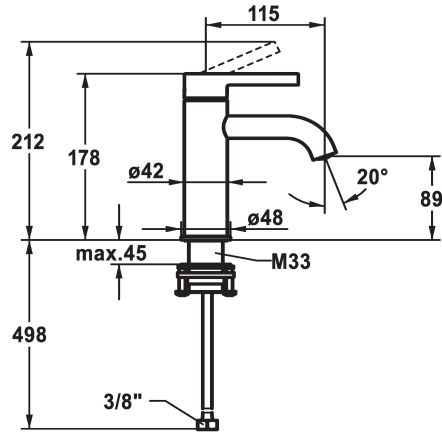

KWC BEVO

Lever mixer - Basin - CoolFix

Modell-Linie: BEVO | 12.421.071.000FL

Griferías de lavabo | Grifo para lavabo

KWC-No.

124605
chromeline, A 115, flexible connection hoses, with pop-up valve

124606
chromeline, A 115, flexible connection hoses, without pop-up valve

- * Monomando
- * CoolFix - Agua fría con el mando en posición media
- * EcoProtect - dispositivo de ahorro de agua
- * Caño fijo
- Neoperl® Caché® CS, Coin Slot
- * KWC cartucho M 35 OP
- con tecnología de discos cerámicos

vaciador automático

con válvula de vaciado

ohne_Ablaufgarnitur

- caudal y temperatura regulables
- limitador de temperatura
- * Tubos conexión flexibles 3/8"
- * QuickInstallation - Fijación mediante conexión roscada con tornillos de fijación
- * Medida orificios ø35 mm

Datos técnicos

| |
|------------------------|
| Caudal de salida |
| vaciador automático |
| Racors |
| caño |
| Operación |
| Código de color |
| Tipo de instalación |
| Tipo de grifo |
| Dimensión de la altura |
| Ahorro de energía |
| Grupo de ruido |
| Proyección A |
| Etiqueta energética |
| Dimensión de la altura |
| Material |