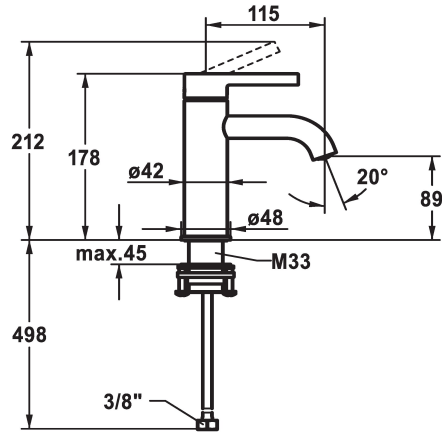

KWC BEVO

Mitigeur à levier - Lavabo - CoolFix

Modell-Linie: BEVO | 12.421.071.000FL
Robinetteries | Robinets à monocommande

KWC-No.

124605
chromeline, A 115, raccords flexibles, avec vidage

124606
chromeline, A 115, raccords flexibles, sans vidage

- * Mitigeur à levier
- * CoolFix - eau froide en position médiane
- * EcoProtect - économiseur d'eau
- * Bec fixe
- Neoperl® Caché® CS, Coin Slot
- * KWC cartouche M 35 OP
- avec technique à disques céramique

vidage

avec vidage

sans vidage

- réglage de débit et de température continu
- limitation de température
- * Raccords flexibles 3/8"
- * QuickInstallation - Fixation à l'aide de raccords filetés avec vis de blocage
- Perçage utile ø35 mm

Données techniques

Débit	5 l/min (3 bar)
vidage	sans vidage
Raccord	tuyaux de raccordement flexibles
goulot	Fixe
Commande	topbedient
Code couleur	chromeline
Type d'installation	montage vertical
Type de robinet	01
Dimension de la hauteur	178
Économies d'énergie	Coolfix
Groupe de bruit pour la robinetterie	yes
Projection A	A115
Label énergétique	A
Dimension de la sortie d'eau	89
Matière	MESSING