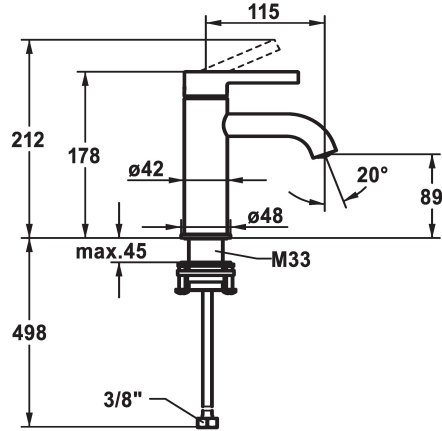

KWC BEVO

Mitigeur à levier - Lavabo - CoolFix

Modell-Linie: BEVO | 12.421.071.000FL
Robinetteries | Robinets à monocommande

KWC-No.

124605
chromeline, A 115, raccords flexibles, avec vidage

124606
chromeline, A 115, raccords flexibles, sans vidage

- * Mitigeur à levier
- * CoolFix - eau froide en position médiane
- * EcoProtect - économiseur d'eau
- * Bec fixe
- Neoperl® Caché® CS, Coin Slot
- * KWC cartouche M 35 OP
- avec technique à disques céramique

vidage

avec vidage

sans vidage

- réglage de débit et de température continu
- limitation de température
- * Raccords flexibles 3/8"
- * QuickInstallation - Fixation à l'aide de raccords filetés avec vis de blocage
- Perçage utile ø35 mm

Données techniques

Débit	5 l/min (3 bar)
vidage	sans vidage
Raccord	tuyaux de raccordement flexibles
goulot	Fixe
Commande	topbedient
Code couleur	chromeline
Type d'installation	montage vertical
Type de robinet	01
Dimension de la hauteur	178
Économies d'énergie	Coolfix
Groupe de bruit pour la robinetterie	yes
Projection A	A115
Label énergétique	A
Dimension de la sortie d'eau	89
Matière	MESSING