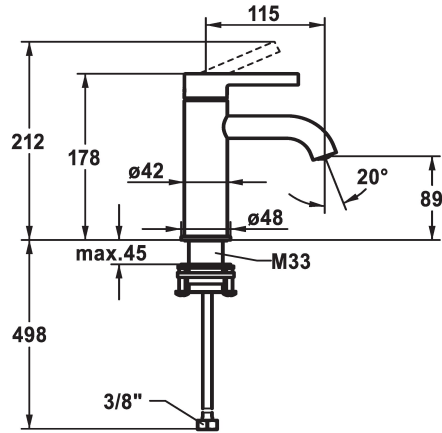

KWC BEVO

Miscelatore a leva - Lavabo - CoolFix

Modell-Linie: BEVO | 12.421.071.000FL

Rubinetterie per bagni | Rubinetterie monocomando

KWC-No.

124605
chromeline, A 115, tubi flessibili di collegamento, con piletta

124606
chromeline, A 115, tubi flessibili di collegamento, senza piletta

- * Miscelatore a leva
- * CoolFix - Erogazione dell'acqua fredda con leva in posizione centrale
- * EcoProtect - risparmio idrico
- * Bocca fissa
- Neoperl® Caché® CS, Coin Slot
- * KWC cartuccia M 35 OP

piletta

con comando per scarico

senza piletta

- con tecnica a dischi in ceramica
- regolazione continua della portata e della temperatura
- limitazione della temperatura
- * Tubi flessibili di collegamento da 3/8"
- * QuickInstallation - Fissaggio tramite raccordo filettato con viti di arresto
- * Foratura ø35 mm

Dati tecnici

Portata	5 l/min (3 bar)
piletta	senza piletta
Raccordo	tubi di collegamento flessibili
bocca	Fissato
Operazione	topbedient
Codice colore	chromeline
Tipo di installazione	montaggio fisso
Tipo di rubinetto	01
Dimensioni in altezza	178
Risparmio energetico	Coolfix
Classe di rumorosità	yes
Proiezione A	A115
Etichetta energetica	A
Dimensioni uscita acqua	89
Materiale	MESSING
teamNumber	725422.502
sanitasTroeschNumber	6111 844.501