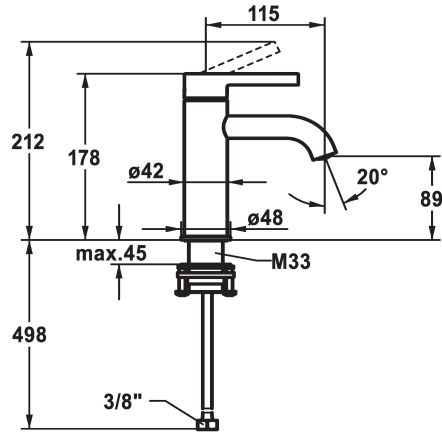

KWC BEVO

Miscelatore a leva - Lavabo - CoolFix

Modell-Linie: BEVO | 12.421.071.000FL

Rubinerterie per bagni | Rubinerterie monocomando

KWC-No.

124605
chromeline, A 115, tubi flessibili di collegamento, con piletta

124606
chromeline, A 115, tubi flessibili di collegamento, senza piletta

- * Miscelatore a leva
- * CoolFix - Erogazione dell'acqua fredda con leva in posizione centrale
- * EcoProtect - risparmio idrico
- * Bocca fissa
- Neoperl® Caché® CS, Coin Slot
- * KWC cartuccia M 35 OP

scarico

con comando per scarico

senza piletta

- con tecnica a dischi in ceramica
- regolazione continua della portata e della temperatura
- limitazione della temperatura
- * Tubi flessibili di collegamento da 3/8"
- * QuickInstallation - Fissaggio tramite raccordo filettato con viti di arresto
- * Foratura ø35 mm

5 l/min (3 bar)
senza piletta
tubi di collegamento flessibili
Fissato
topbedient
chromeline
montaggio fisso
01
178
Coolfix
yes
A115
A
89
MESSING

Pezzi di ricambio

KWC BEVO

Miscelatore a leva - Lavabo - CoolFix