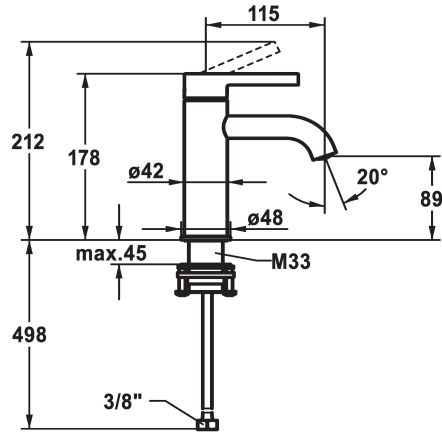

## KWC BEVO

Lever mixer - Basin - CoolFix

Modell-Linie: BEVO | 12.421.071.000FL

Kranen | Eengreepkranen

### KWC-No.

**124605**  
chromeline, A 115, flexible connection hoses, with pop-up valve

**124606**  
chromeline, A 115, flexible connection hoses, without pop-up valve

- \* Eengreepsmengkraan
- \* CoolFix - koud water bij hendelpositie in het midden
- \* EcoProtect - waterbesparende inrichting
- \* Vaste uitloop
- Neoperl® Caché® CS, Coin Slot
- \* KWC patroon M 35 OP
- met keramische-schijventechniek

### afvoergarnituur

met aftapkraan

ohne\_Ablaufgarnitur

- debiet en temperatuur traploos instelbaar
- temperatuurbegrenzing
- \* Flexibele aansluitslangen 3/8"
- \* QuickInstallation - Bevestiging met draadfitting met borgschroeven
- \* Tafelboring ø35 mm

A115

Energietabel

A

Afmetingen wateruitlaat

89

Materiaal

MESSING