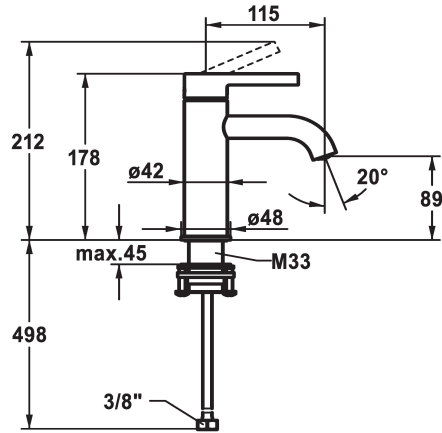

## KWC BEVO

Lever mixer - Basin - CoolFix

Modell-Linie: BEVO | 12.421.071.000FL

Kranen | Eengreepkranen

#### 124606

chromeline, A 115, flexible connection hoses, without pop-up valve

- \* Eengreepsmengkraan
- \* CoolFix - koud water bij hendelpositie in het midden
- \* EcoProtect - waterbesparende inrichting
- \* Vaste uitloop
- Neoperl® Caché® CS, Coin Slot
- \* KWC patroon M 35 OP
- met keramische-schijventechniek

### Technical Data

A\_Spout\_Spray

5 l/min (3 bar)

afvoergarnituur

ohne\_Ablaufgarnitur

Connection

flexibele aansluitlangen

uitloop

A115

EnergyLabelCH

A

Afmetingen wateruitlaat

89

Materiaal

MESSING