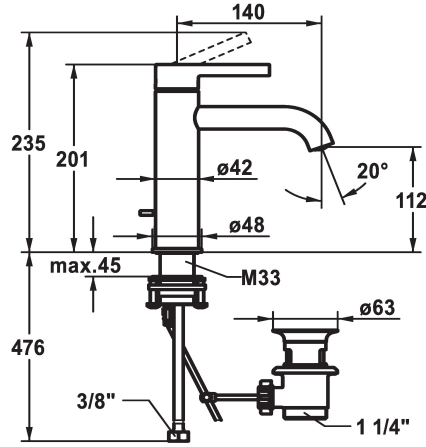

KWC BEVO Hebelmischer - Waschtisch

Modell-Linie: BEVO | 12.421.042.000FL
Armaturen | Manuelle Armaturen

KWC-Nr.

124607
chromeline, A 140, flexible Anschlusschläuche, mit Ablaufgarnitur

124608
chromeline, A 140, flexible Anschlusschläuche, ohne Ablaufgarnitur

- * Hebelmischer
- * EcoProtect - Wasserspareinrichtung
- * Auslauf fest
- Neoperl® Caché® CS, Coin Slot
- * OptimalSpace - grosszügiger Wasch- / Arbeitsbereich
- * KWC Steuerpatrone M 35 OP
- mit Keramikscheibentechnik
- Auslaufmenge und Temperatur stufenlos einstellbar

Ablaufgarnitur

mit Ablaufgarnitur

ohne Ablaufgarnitur

- Temperaturbegrenzung
- * Flexible Anschlusschläuche 3/4"
- * QuickInstallation - Befestigung mit Gewindestutzen M33 x 1.5 mit Feststellschrauben
- Tischbohrung ø35 mm
- * Lieferumfang:
- KWC Ablaufventil Z.538.581.000

Technische Daten

Auslaufmenge	5 l/min (3 bar)
Ablaufgarnitur	mit Ablaufgarnitur
Anschluss	Flexible Anschlusschläuche
Auslauf	fest
Bedienung	topbedient
Farbcode	chromeline
Installationsart	Standmontage
Armaturtyp	Armatur
Mass Höhe	201
Armaturengeräuschgruppe	yes
Ausladung A	A 140
Energie Etiketle	A
Mass-Wasseraustritt	112
Material	Messing