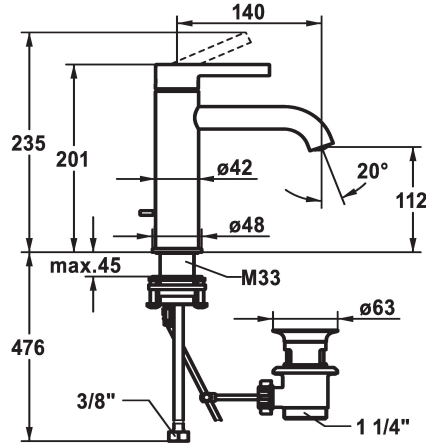

KWC BEVO Hebelmischer - Waschtisch

Modell-Linie: BEVO | 12.421.042.000FL
Armaturen | Manuelle Armaturen

KWC-Nr.

124607
chromeline, A 140, flexible Anschlusschläuche, mit Ablaufgarnitur

124608
chromeline, A 140, flexible Anschlusschläuche, ohne Ablaufgarnitur

- * Hebelmischer
- * EcoProtect - Wasserspareinrichtung
- * Auslauf fest
- Neoperl® Caché® CS, Coin Slot
- * OptimalSpace - grosszügiger Wasch- / Arbeitsbereich
- * KWC Steuerpatrone M 35 OP
- mit Keramikscheibentechnik
- Auslaufmenge und Temperatur stufenlos einstellbar

Ablaufgarnitur

mit Ablaufgarnitur

ohne Ablaufgarnitur

- Temperaturbegrenzung
- * Flexible Anschlusschläuche 3/8"
- * QuickInstallation - Befestigung mit Gewindestutzen M33 x 1.5 mit Feststellschrauben
- Tischbohrung ø35 mm
- * Lieferumfang:
- KWC Ablaufventil Z.538.581.000

Technische Daten

Auslaufmenge	5 l/min (3 bar)
Ablaufgarnitur	mit Ablaufgarnitur
Anschluss	Flexible Anschlusschläuche
Auslauf	fest
Bedienung	topbedient
Farbcode	chromeline
Installationsart	Standmontage
Armaturtyp	Armatur
Mass Höhe	201
Armaturengeräuschgruppe	yes
Ausladung A	A 140
Energie Etiketle	A
Mass-Wasseraustritt	112
Material	Messing
teamNumber	725423.502
sanitasTroeschNumber	6111 851.501