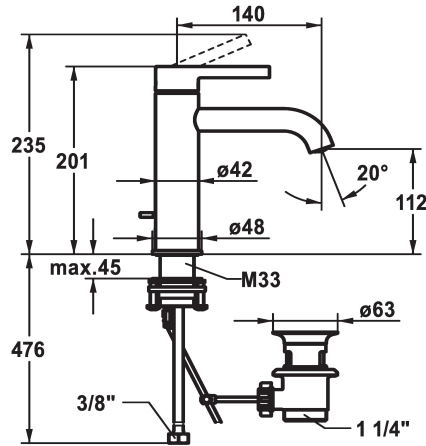

## KWC BEVO Hebelmischer - Waschtisch

Modell-Linie: BEVO | 12.421.042.000FL  
Armaturen | Manuelle Armaturen

### KWC-Nr.

**124607**  
chromeline, A 140, flexible Anschlusschläuche, mit Ablaufgarnitur

**124608**  
chromeline, A 140, flexible Anschlusschläuche, ohne Ablaufgarnitur

- \* Hebelmischer
- \* EcoProtect - Wasserspareinrichtung
- \* Auslauf fest
- Neoperl® Caché® CS, Coin Slot
- \* OptimalSpace - grosszügiger Wasch- / Arbeitsbereich
- \* KWC Steuerpatrone M 35 OP
- mit Keramikscheibentechnik
- Auslaufmenge und Temperatur stufenlos einstellbar

### Ablaufgarnitur

mit Ablaufgarnitur

ohne Ablaufgarnitur

- Temperaturbegrenzung
- \* Flexible Anschlusschläuche 3/8"
- \* QuickInstallation - Befestigung mit Gewindestutzen M33 x 1.5 mit Feststellschrauben
- Tischbohrung ø35 mm
- \* Lieferumfang:
- KWC Ablaufventil Z.538.581.000

### Technische Daten

Auslaufmenge	5 l/min (3 bar)
Ablaufgarnitur	mit Ablaufgarnitur
Anschluss	Flexible Anschlusschläuche
Auslauf	fest
Bedienung	topbedient
Farbcode	chromeline
Installationsart	Standmontage
Armaturtyp	Armatur
Mass Höhe	201
Armaturengeräuschgruppe	yes
Ausladung A	A 140
Energie Etiketle	A
Mass-Wasseraustritt	112
Material	Messing