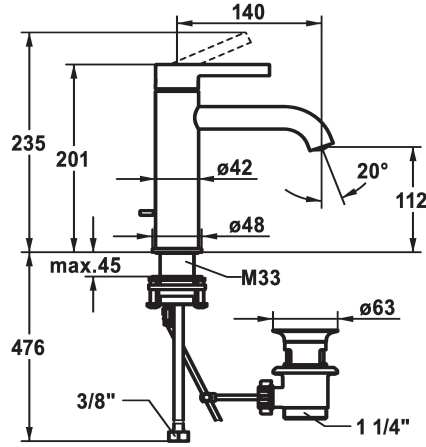

KWC BEVO

Mitigeur à levier - Lavabo

Modell-Linie: BEVO | 12.421.042.000FL
 Robinetteries | Robinets à monocommande

KWC-No.

124607
 chromeline, A 140, raccords flexibles, avec vidage

124608
 chromeline, A 140, raccords flexibles, sans vidage

- * Mitigeur à levier
- * EcoProtect - économiseur d'eau
- * Bec fixe
- Neoperl® Caché® CS, Coin Slot
- * OptimalSpace - un espace de lavage ou de travail généreux
- * KWC cartouche M 35 OP
- avec technique à disques céramique
- réglage de débit et de température continu

vidage

avec vidage

sans vidage

- limitation de température
- * Raccords flexibles 3/8"
- * QuickInstallation - Fixation à l'aide de raccords filetés avec vis de blocage
- Perçage utile Ø35 mm
- * Livraison:
- Garniture de vidage KWC Z.538.581.000

Données techniques

Débit
vidage
Raccord
goulot
Commande
Code couleur
Type d'installation
Type de robinet
Dimension de la hauteur
Groupe de bruit pour la robinetterie
Projection A
Label énergétique
Dimension de la sortie d'eau
Matière
teamNumber
sanitasTroeschNumber