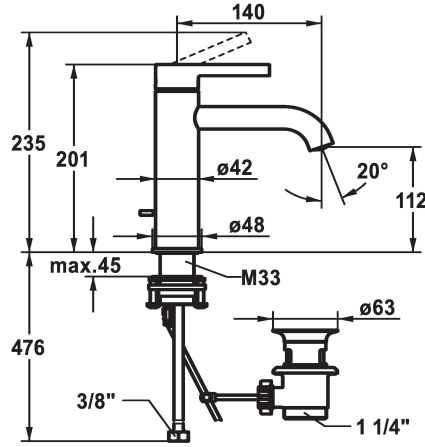

KWC BEVO

Mitigeur à levier - Lavabo

Modell-Linie: BEVO | 12.421.042.000FL
 Robinetteries | Robinets à monocommande

KWC-No.

124607
 chromeline, A 140, raccords flexibles, avec vidage

124608
 chromeline, A 140, raccords flexibles, sans vidage

- * Mitigeur à levier
- * EcoProtect - économiseur d'eau
- * Bec fixe
- Neoperl® Caché® CS, Coin Slot
- * OptimalSpace - un espace de lavage ou de travail généreux
- * KWC cartouche M 35 OP
- avec technique à disques céramique
- réglage de débit et de température continu

vidage

avec vidage

sans vidage

- limitation de température
- * Raccords flexibles 3/8"
- * QuickInstallation - Fixation à l'aide de raccords filetés avec vis de blocage
- Perçage utile ø35 mm
- * Livraison:
- Garniture de vidage KWC Z.538.581.000

Données techniques

Débit
vidage
Raccord
goulot
Commande
Code couleur
Type d'installation
Type de robinet
Dimension de la hauteur
Groupe de bruit pour la robinetterie
Projection A
Label énergétique
Dimension de la sortie d'eau
Matière