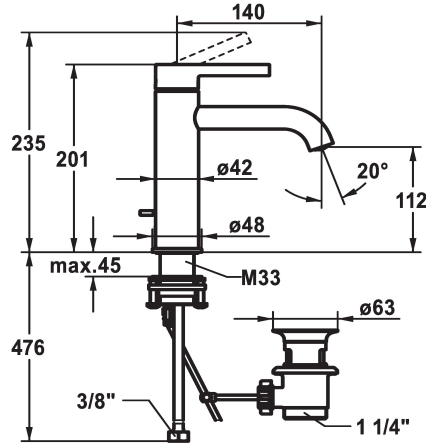

## KWC BEVO

Miscelatore a leva - Lavabo

Modell-Linie: BEVO | 12.421.042.000FL

Rubinetterie per bagni | Rubinetterie monocomando

### KWC-No.

**124607**

chromeline, A 140, tubi flessibili di collegamento, con piletta

**124608**

chromeline, A 140, tubi flessibili di collegamento, senza piletta

- \* Miscelatore a leva
- \* EcoProtect - risparmio idrico
- \* Bocca fissa
- Neoperl® Caché® CS, Coin Slot
- \* OptimalSpace - ampia zona di lavoro e di lavaggio
- \* KWC cartuccia M 35 OP
- con tecnica a dischi in ceramica
- regolazione continua della portata e della temperatura

### scarico

con comando per scarico

senza piletta

- limitazione della temperatura
- \* Tubi flessibili di collegamento da 3/8"
- \* QuickInstallation - Fissaggio tramite raccordo filettato con viti di arresto
- \* Foratura ø35 mm
- \* Incluso nella fornitura:
- Valvola di scarico KWC Z.538.581.000

5 l/min (3 bar)
con comando per scarico
tubi di collegamento flessibili
Fissato
azionamento superiore
chromeline
montaggio fisso
01
201
yes
A140
A
112
Ottone