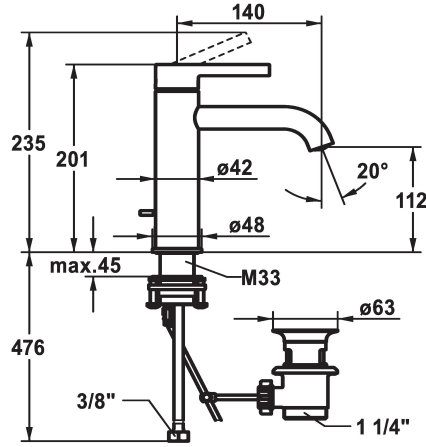

## KWC BEVO Eengreepsmengkraan

Modell-Linie: BEVO | 12.421.042.000FL  
Kranen | Eengreepkranen

### KWC-No.

**124607**  
chromeline, A 140, flexible connection hoses, with pop-up valve

**124608**  
chromeline, A 140, flexible connection hoses, without pop-up valve

- \* Eengreepsmengkraan
- \* EcoProtect - waterbesparende inrichting
- \* Vaste uitloop
- Neoperl® Caché® CS, Coin Slot
- \* OptimalSpace - Royale was- en werkomgeving
- \* KWC patroon M 35 OP
- met keramische-schijventechniek
- debiet en temperatuur traploos instelbaar

- temperatuurbegrenzing
- \* Flexibele aansluitlangen 3/8"
- \* QuickInstallation - Bevestiging met draadfitting met borgschroeven
- \* Tafelboring ø35 mm
- \* Levering:
- KWC afvoerkraan Z.538.581.000

### Technical Data

Doorstroomhoeveelheid
afvoergarnituur
schroefverbindingen
uitloop
Bediening
Kleurcode
Type installatie
Kraan type
Afmeting hoogte
geluidsklasse
Projectie A
Energie label
Afmetingen wateruitlaat