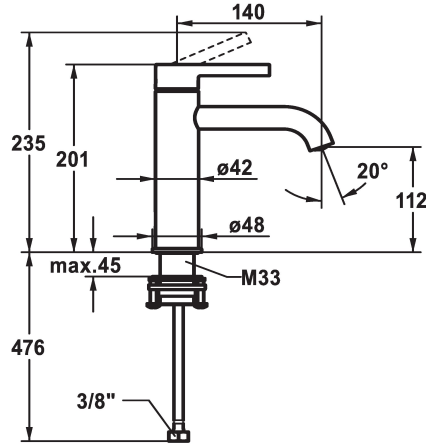

## KWC BEVO Hebelmischer - Waschtisch

Modell-Linie: BEVO | 12.421.052.000FL  
Armaturen | Manuelle Armaturen

### KWC-Nr.

**124607**  
chromeline, A 140, flexible Anschlusschläuche, mit Ablaufgarnitur

**124608**  
chromeline, A 140, flexible Anschlusschläuche, ohne Ablaufgarnitur

- \* Hebelmischer
- \* EcoProtect - Wasserspareinrichtung
- \* Auslauf fest
- Neoperl® Caché® CS, Coin Slot
- \* OptimalSpace - grosszügiger Wasch- / Arbeitsbereich
- \* KWC Steuerpatrone M 35 OP
- mit Keramikscheibentechnik

### Ablaufgarnitur

mit Ablaufgarnitur

ohne Ablaufgarnitur

- Auslaufmenge und Temperatur stufenlos einstellbar
- Temperaturbegrenzung
- \* Flexible Anschlusschläuche 3/8"
- \* QuickInstallation - Befestigung mit Gewindestutzen M33 x 1,5 mit Feststellschrauben
- Tischbohrung ø35 mm

5 l/min (3 bar)
ohne Ablaufgarnitur
Flexible Anschlusschläuche
fest
topbedient
chromeline
Standmontage
Armatur
201
yes
A 140
A
112
Messing