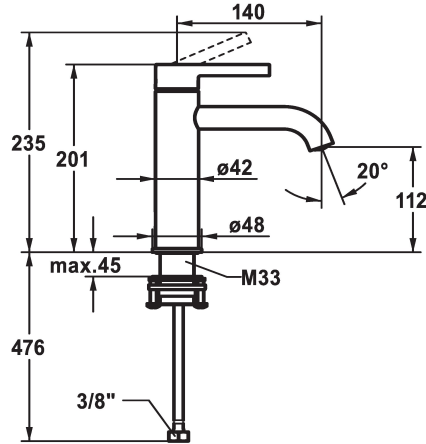

KWC BEVO Hebelmischer - Waschtisch

Modell-Linie: BEVO | 12.421.052.000FL
Armaturen | Manuelle Armaturen

KWC-Nr.

124607
chromeline, A 140, flexible Anschlusschläuche, mit Ablaufgarnitur

124608
chromeline, A 140, flexible Anschlusschläuche, ohne Ablaufgarnitur

- * Hebelmischer
- * EcoProtect - Wasserspareinrichtung
- * Auslauf fest
- Neoperl® Caché® CS, Coin Slot
- * OptimalSpace - grosszügiger Wasch- / Arbeitsbereich
- * KWC Steuerpatrone M 35 OP
- mit Keramikscheibentechnik

Ablaufgarnitur

mit Ablaufgarnitur

ohne Ablaufgarnitur

- Auslaufmenge und Temperatur stufenlos einstellbar
- Temperaturbegrenzung
- * Flexible Anschlusschläuche 3/8"
- * QuickInstallation - Befestigung mit Gewindestutzen M33 x 1,5 mit Feststellschrauben
- Tischbohrung ø35 mm

Modell-Linie: **BEVO** | 12.421.052.000FL
Armaturen | Manuelle Armaturen

Steuerpatrone M 35 OP

538331
Z.537.710
