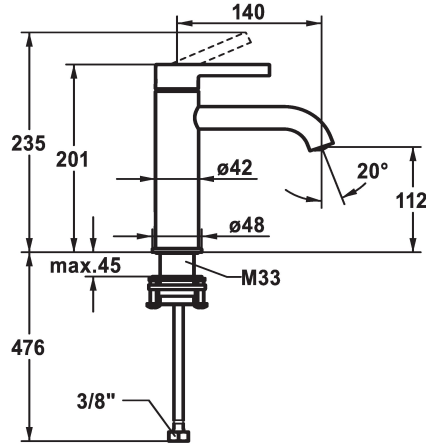

## KWC BEVO Hebelmischer - Waschtisch

Modell-Linie: BEVO | 12.421.052.000FL  
Armaturen | Manuelle Armaturen

### KWC-Nr.

**124607**  
chromeline, A 140, flexible Anschlusschläuche, mit Ablaufgarnitur

**124608**  
chromeline, A 140, flexible Anschlusschläuche, ohne Ablaufgarnitur

- \* Hebelmischer
- \* EcoProtect - Wasserspareinrichtung
- \* Auslauf fest
- Neoperl® Caché® CS, Coin Slot
- \* OptimalSpace - grosszügiger Wasch- / Arbeitsbereich
- \* KWC Steuerpatrone M 35 OP
- mit Keramikscheibentechnik

### Ablaufgarnitur

mit Ablaufgarnitur

ohne Ablaufgarnitur

- Auslaufmenge und Temperatur stufenlos einstellbar
- Temperaturbegrenzung
- \* Flexible Anschlusschläuche 3/8"
- \* QuickInstallation - Befestigung mit Gewindestutzen M33 x 1,5 mit Feststellschrauben
- Tischbohrung ø35 mm

5 l/min (3 bar)
ohne Ablaufgarnitur
Flexible Anschlusschläuche
fest
topbedient
chromeline
Standmontage
Armatur
201
yes
A 140
A
112
Messing