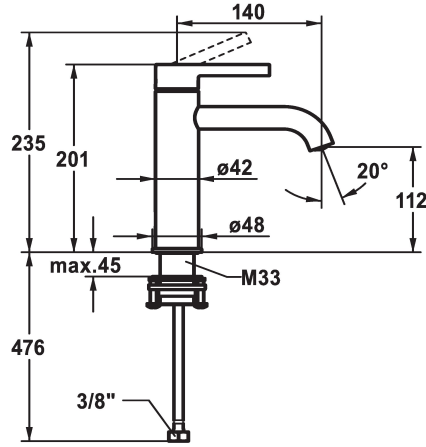

KWC BEVO Monomando

Modell-Linie: BEVO | 12.421.052.000FL
Griferías de lavabo | Grifo para lavabo

KWC-No.

124607
chromeline, A 140, flexible connection hoses, with pop-up valve

124608
chromeline, A 140, flexible connection hoses, without pop-up valve

- * Monomando
- * EcoProtect - dispositivo de ahorro de agua
- * Caño fijo
- Neoperl® Caché® CS, Coin Slot
- * OptimalSpace - áreas de lavabo y de trabajo con dimensiones generosas
- * KWC cartucho M 35 OP

vaciador automático

con válvula de vaciado

sin válvula de vaciado

- con tecnología de discos cerámicos
- caudal y temperatura regulables
- limitador de temperatura
- * Tubos conexión flexibles 3/8"
- * QuickInstallation - Fijación mediante conexión roscada con tornillos de fijación
- * Medida orificios ø35 mm

5 l/min (3 bar)
sin válvula de vaciado
tubos de conexión flexibles
Fijado
accionamiento superior
chromeline
Standmontage
01
201
yes
A140
A
112
Latón

Piezas de recambio

KWC BEVO
Monomando

Modell-Linie: BEVO | 12.421.052.000FL
Griferías de lavabo | Grifo para lavabo