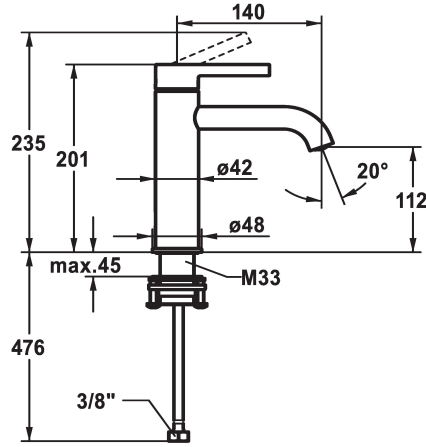

KWC BEVO

Mitigeur à levier - Lavabo

Modell-Linie: BEVO | 12.421.052.000FL
Robinetteries | Robinets à monocommande

KWC-No.

124607
chromeline, A 140, raccords flexibles, avec vidage

124608
chromeline, A 140, raccords flexibles, sans vidage

- * Mitigeur à levier
- * EcoProtect - économiseur d'eau
- * Bec fixe
- Neoperl® Caché® CS, Coin Slot
- * OptimalSpace - un espace de lavage ou de travail généreux
- * KWC cartouche M 35 OP
- avec technique à disques céramique

vidage

avec vidage

sans vidage

- réglage de débit et de température continu
- limitation de température
- * Raccords flexibles 3/8"
- * QuickInstallation - Fixation à l'aide de raccords filetés avec vis de blocage
- Perçage utile ø35 mm

Données techniques

Débit	5 l/min (3 bar)
vidage	sans vidage
Raccord	tuyaux de raccordement flexibles
goulot	Fixe
Commande	commande par le haut
Code couleur	chromeline
Type d'installation	montage vertical
Type de robinet	01
Dimension de la hauteur	201
Groupe de bruit pour la robinetterie	yes
Projection A	A140
Label énergétique	A
Dimension de la sortie d'eau	112
Matière	Laiton