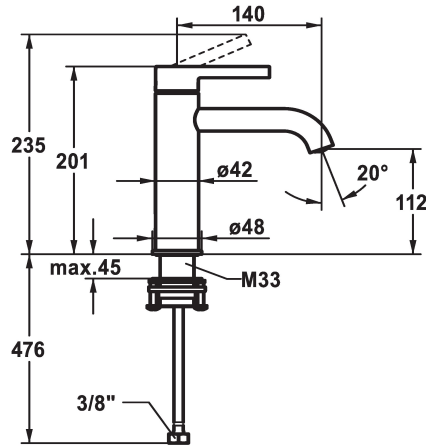

KWC BEVO

Mitigeur à levier - Lavabo

Modell-Linie: BEVO | 12.421.052.000FL
Robinetteries | Robinets à monocommande

KWC-No.

124607
chromeline, A 140, raccords flexibles, avec vidage

124608
chromeline, A 140, raccords flexibles, sans vidage

- * Mitigeur à levier
- * EcoProtect - économiseur d'eau
- * Bec fixe
- Neoperl® Caché® CS, Coin Slot
- * OptimalSpace - un espace de lavage ou de travail généreux
- * KWC cartouche M 35 OP
- avec technique à disques céramique

vidage

avec vidage

sans vidage

- réglage de débit et de température continu
- limitation de température
- * Raccords flexibles 3/8"
- * QuickInstallation - Fixation à l'aide de raccords filetés avec vis de blocage
- Perçage utile ø35 mm

Données techniques

Débit	5 l/min (3 bar)
vidage	sans vidage
Raccord	tuyaux de raccordement flexibles
goulot	Fixe
Commande	commande par le haut
Code couleur	chromeline
Type d'installation	montage vertical
Type de robinet	01
Dimension de la hauteur	201
Groupe de bruit pour la robinetterie	yes
Projection A	A140
Label énergétique	A
Dimension de la sortie d'eau	112
Matière	Laiton
teamNumber	725424.502
sanitasTroeschNumber	6111 852.501