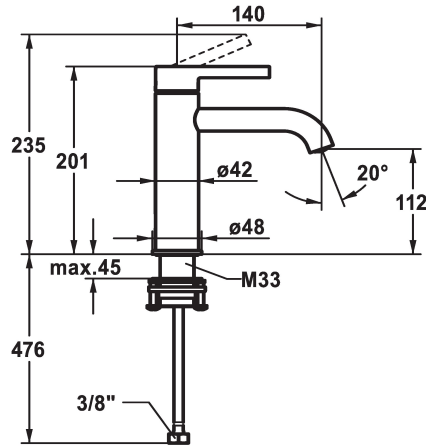

KWC BEVO

Mitigeur à levier - Lavabo

Modell-Linie: BEVO | 12.421.052.000FL
Robinetteries | Robinets à monocommande

KWC-No.

124607
chromeline, A 140, raccords flexibles, avec vidage

124608
chromeline, A 140, raccords flexibles, sans vidage

vidage

avec vidage

sans vidage

- réglage de débit et de température continu
- limitation de température
- * Raccords flexibles 3/8"
- * QuickInstallation - Fixation à l'aide de raccords filetés avec vis de blocage
- Perçage utile ø35 mm

Données techniques

Débit
vidage
Raccord
goulot
Commande
Code couleur
Type d'installation
Type de robinet
Dimension de la hauteur
Groupe de bruit pour la robinetterie
Projection A
Label énergétique
Dimension de la sortie d'eau
Matière

5 l/min (3 bar)
sans vidage
tuyaux de raccordement flexibles
Fixe
commande par le haut
chromeline
montage vertical
01
201
yes
A140
A
112
Laiton

Pièces de rechange

KWC BEVO

Mitigeur à levier - Lavabo

Modell-Linie: BEVO | 12.421.052.000FL
Robinetteries | Robinets à monocommande