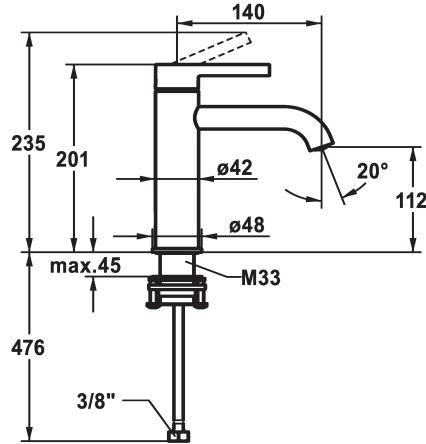

## KWC BEVO

Miscelatore a leva - Lavabo

Modell-Linie: BEVO | 12.421.052.000FL

Rubinetterie per bagni | Rubinetterie monocomando

### KWC-No.

**124607**  
chromeline, A 140, tubi flessibili di collegamento, con piletta

**124608**  
chromeline, A 140, tubi flessibili di collegamento, senza piletta

- \* Miscelatore a leva
- \* EcoProtect - risparmio idrico
- \* Bocca fissa
- Neoperl® Caché® CS, Coin Slot
- \* OptimalSpace - ampia zona di lavoro e di lavaggio
- \* KWC cartuccia M 35 OP
- con tecnica a dischi in ceramica

### piletta

con comando per scarico

senza piletta

- regolazione continua della portata e della temperatura
- limitazione della temperatura
- \* Tubi flessibili di collegamento da 3/8"
- \* QuickInstallation - Fissaggio tramite raccordo filettato con viti di arresto
- \* Foratura ø35 mm

### Dati tecnici

Portata	5 l/min (3 bar)
piletta	senza piletta
Raccordo	tubi di collegamento flessibili
bocca	Fissato
Operazione	azionamento superiore
Codice colore	chromeline
Tipo di installazione	montaggio fisso
Tipo di rubinetto	01
Dimensioni in altezza	201
Classe di rumorosità	yes
Proiezione A	A140
Etichetta energetica	A
Dimensioni uscita acqua	112
Materiale	Ottone
teamNumber	725424.502
sanitasTroeschNumber	6111 852.501