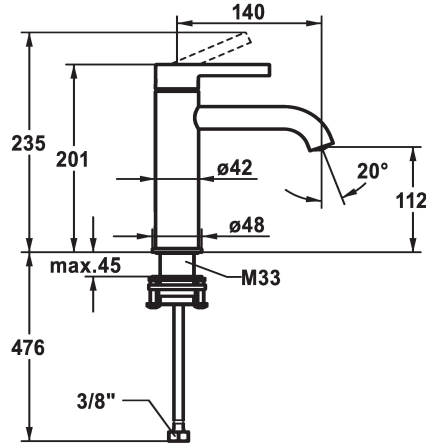

KWC BEVO

Miscelatore a leva - Lavabo

Modell-Linie: BEVO | 12.421.052.000FL

Rubinerterie per bagni | Rubinerterie monocomando

KWC-No.

124607
chromeline, A 140, tubi flessibili di collegamento, con piletta

124608
chromeline, A 140, tubi flessibili di collegamento, senza piletta

scarico

con comando per scarico

senza piletta

- regolazione continua della portata e della temperatura
- limitazione della temperatura
- * Tubi flessibili di collegamento da 3/8"
- * QuickInstallation - Fissaggio tramite raccordo filettato con viti di arresto
- * Foratura ø35 mm

Dati tecnici

Portata	5 l/min (3 bar)
scarico	senza piletta
Raccordo	tubi di collegamento flessibili
bocca	Fissato
Operazione	azionamento superiore
Codice colore	chromeline
Tipo di installazione	montaggio fisso
Tipo di rubinetto	01
Dimensioni in altezza	201
Classe di rumorosità	yes
Proiezione A	A140
Etichetta energetica	A
Dimensioni uscita acqua	112
Materiale	Ottone

Portata	5 l/min (3 bar)
scarico	senza piletta
Raccordo	tubi di collegamento flessibili
bocca	Fissato
Operazione	azionamento superiore
Codice colore	chromeline
Tipo di installazione	montaggio fisso
Tipo di rubinetto	01
Dimensioni in altezza	201
Classe di rumorosità	yes
Proiezione A	A140
Etichetta energetica	A
Dimensioni uscita acqua	112
Materiale	Ottone