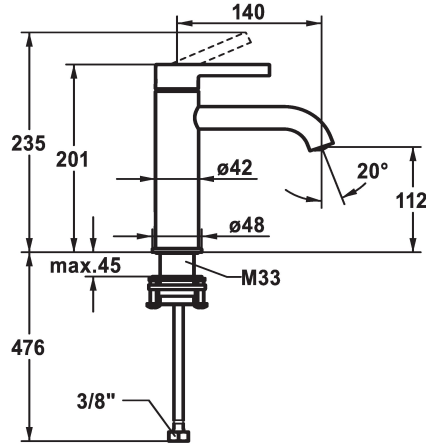

## KWC BEVO Eengreepsmengkraan

Modell-Linie: BEVO | 12.421.052.000FL  
Kranen | Eengreepkranen

### KWC-No.

**124607**  
chromeline, A 140, flexible connection hoses, with pop-up valve

**124608**  
chromeline, A 140, flexible connection hoses, without pop-up valve

- \* Eengreepsmengkraan
- \* EcoProtect - waterbesparende inrichting
- \* Vaste uitloop
- Neoperl® Caché® CS, Coin Slot
- \* OptimalSpace - Royale was- en werkomgeving
- \* KWC patroon M 35 OP
- met keramische-schijventechniek

### afvoergarnituur

met aftapkraan

zonder aftapkraan

- debiet en temperatuur traploos instelbaar
- temperatuurbegrenzing
- \* Flexibele aansluitslangen 3/8"
- \* QuickInstallation - Bevestiging met draadfitting met borgschroeven
- \* Tafelboring ø35 mm

### Technical Data

Doorstroomhoeveelheid	5 l/min (3 bar)
afvoergarnituur	zonder aftapkraan
schroefverbindingen	flexibele aansluitslangen
uitloop	vast
Bediening	bovenbediening
Kleurcode	chromeline
Type installatie	staande montage
Kraan type	01
Hoogteafmeting	201
geluidsklasse	yes
Projectie A	A140
Energielabel	A
Afmetingen wateruitlaat	112
Materiaal	Messing