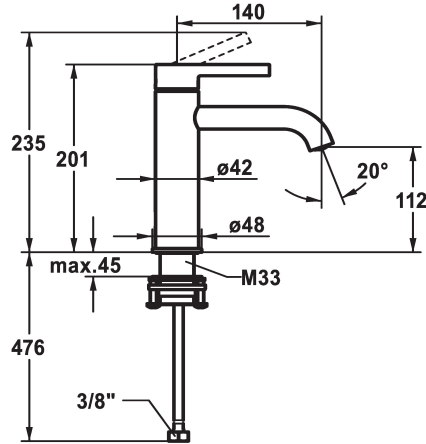

KWC BEVO Eengreepsmengkraan

Modell-Linie: BEVO | 12.421.052.000FL
Kranen | Eengreepkranen

KWC-No.

124607
chromeline, A 140, flexible connection hoses, with pop-up valve

124608
chromeline, A 140, flexible connection hoses, without pop-up valve

afvoergarnituur

met aftapkraan

zonder aftapkraan

- debiet en temperatuur traploos instelbaar
- temperatuurbegrenzing
- * Flexibele aansluitslangen $\frac{3}{8}''$
- * QuickInstallation - Bevestiging met draadfitting met borgschroeven
- * Tafelboring $\varnothing 35$ mm

Technical Data

A_Spout_Spray

afvoergarnituur

Connection

uitloop

Handling

Kleurcode

Installation_type

Faucet_typ

Hoogteafmeting

G_Acoustic group

Projection_A

EnergyLabelCH

Afmetingen wateruitlaat

Materiaal

5 l/min (3 bar)