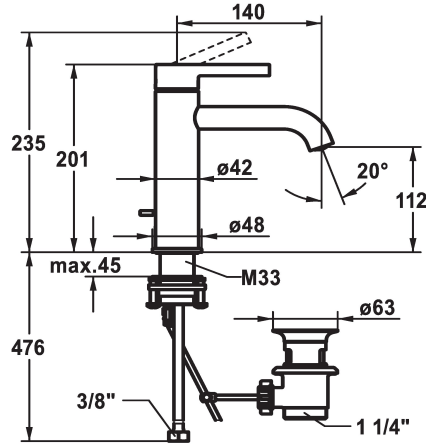

## KWC BEVO

Hebelmischer - Waschtisch - CoolFix

Modell-Linie: BEVO | 12.421.032.000FL

Armaturen | Manuelle Armaturen

### KWC-Nr.

**124609**  
chromeline, A 140, flexible Anschlusschläuche, mit Ablaufgarnitur

**124610**  
chromeline, A 140, flexible Anschlusschläuche, ohne Ablaufgarnitur

- Auslaufmenge und Temperatur stufenlos einstellbar
- Temperaturbegrenzung
- \* Flexible Anschlusschläuche 3/8"
- \* QuickInstallation - Befestigung mit Gewindestutzen M33 x 1,5 mit Feststellschrauben
- Tischbohrung ø35 mm
- \* Lieferumfang:
- KWC Ablaufventil Z.538.581.000

### Technische Daten

Auslaufmenge	5 l/min (3 bar)
Ablaufgarnitur	mit Ablaufgarnitur
Anschluss	Flexible Anschlusschläuche
Auslauf	fest
Bedienung	topbedient
Farbcode	chromeline
Installationsart	Standmontage
Armaturtyp	Armatur
Mass Höhe	201
Energiesparen	Coolfix
Armaturengeräuschgruppe	yes
Ausladung A	A 140
Energie Etikette	A
Mass-Wasseraustritt	112
Material	Messing