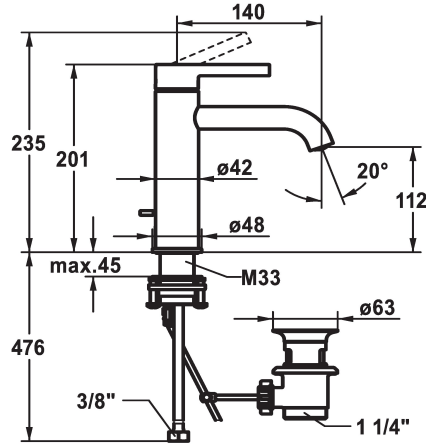

KWC BEVO

Hebelmischer - Waschtisch - CoolFix

Modell-Linie: BEVO | 12.421.032.000FL

Armaturen | Manuelle Armaturen

KWC-Nr.

124609
chromeline, A 140, flexible Anschlusschläuche, mit Ablaufgarnitur

124610
chromeline, A 140, flexible Anschlusschläuche, ohne Ablaufgarnitur

- * Hebelmischer
- * CoolFix - Kaltwasser bei Hebelposition Mitte
- * EcoProtect - Wasserspareinrichtung
- * Auslauf fest
- Neoperl® Caché® CS, Coin Slot
- * OptimalSpace - grosszügiger Wasch- / Arbeitsbereich
- * KWC Steuerpatrone M 35 OP
- mit Keramikscheibentechnik

Ablaufgarnitur

mit Ablaufgarnitur

ohne Ablaufgarnitur

- Auslaufmenge und Temperatur stufenlos einstellbar
- Temperaturbegrenzung
- * Flexible Anschlusschläuche 3/8"
- * QuickInstallation - Befestigung mit Gewindestutzen M33 x 1,5 mit Feststellschrauben
- Tischbohrung ø35 mm
- * Lieferumfang:
- KWC Ablaufventil Z.538.581.000

Technische Daten

Auslaufmenge	5 l/min (3 bar)
Ablaufgarnitur	mit Ablaufgarnitur
Anschluss	Flexible Anschlusschläuche
Auslauf	fest
Bedienung	topbedient
Farbcode	chromeline
Installationsart	Standmontage
Armaturtyp	Armatur
Mass Höhe	201
Energiesparen	Coolfix
Armaturengeräuschgruppe	yes
Ausladung A	A 140
Energie Etikette	A
Mass-Wasseraustritt	112
Material	Messing
teamNumber	725425.502
sanitasTroeschNumber	6111 853.501