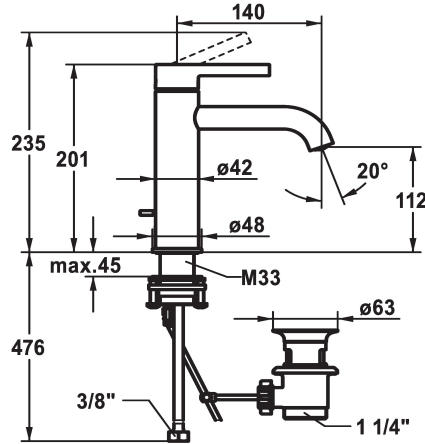

KWC BEVO

Hebelmischer - Waschtisch - CoolFix

Modell-Linie: BEVO | 12.421.032.000FL

Armaturen | Manuelle Armaturen

KWC-Nr.

124609
chromeline, A 140, flexible Anschlusschläuche, mit Ablaufgarnitur

124610
chromeline, A 140, flexible Anschlusschläuche, ohne Ablaufgarnitur

Ablaufgarnitur

mit Ablaufgarnitur

ohne Ablaufgarnitur

- * Hebelmischer
- * CoolFix - Kaltwasser bei Hebelposition Mitte
- * EcoProtect - Wasserspareinrichtung
- * Auslauf fest
- Neoperl® Caché® CS, Coin Slot
- * OptimalSpace - grosszügiger Wasch- / Arbeitsbereich
- * KWC Steuerpatrone M 35 OP
- mit Keramikscheibentechnik

- Auslaufmenge und Temperatur stufenlos einstellbar
- Temperaturbegrenzung
- * Flexible Anschlusschläuche 3/8"
- * QuickInstallation - Befestigung mit Gewindestutzen M33 x 1,5 mit Feststellschrauben
- Tischbohrung ø35 mm
- * Lieferumfang:
- KWC Ablaufventil Z.538.581.000

Technische Daten

Auslaufmenge	5 l/min (3 bar)
Ablaufgarnitur	mit Ablaufgarnitur
Anschluss	Flexible Anschlusschläuche
Auslauf	fest
Bedienung	topbedient
Farbcode	chromeline
Installationsart	Standmontage
Armaturtyp	Armatur
Mass Höhe	201
Energiesparen	Coolfix
Armaturengeräuschgruppe	yes
Ausladung A	A 140
Energie Etikette	A
Mass-Wasseraustritt	112
Material	Messing