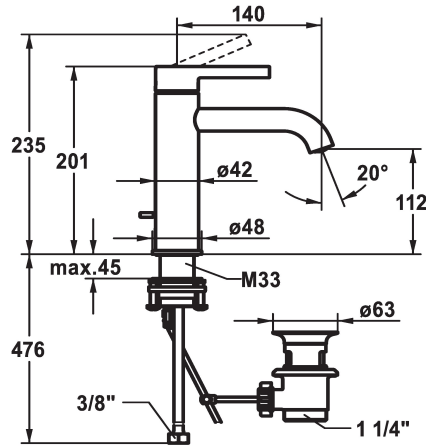

KWC BEVO

Mitigeur à levier - Lavabo - CoolFix

Modell-Linie: BEVO | 12.421.032.000FL
Robinetteries | Robinets à monocommande

KWC-No.

124609
chromeline, A 140, raccords flexibles, avec vidage

124610
chromeline, A 140, raccords flexibles, sans vidage

- * Mitigeur à levier
- * CoolFix - eau froide en position médiane
- * EcoProtect - économiseur d'eau
- * Bec fixe
- Neoperl® Caché® CS, Coin Slot
- * OptimalSpace - un espace de lavage ou de travail généreux
- * KWC cartouche M 35 OP
- avec technique à disques céramique

vidage

avec vidage

sans vidage

- réglage de débit et de température continu
- limitation de température
- * Raccords flexibles 3/8"
- * QuickInstallation - Fixation à l'aide de raccords filetés avec vis de blocage
- Perçage utile ø35 mm
- * Livraison:
- Garniture de vidage KWC Z.538.581.000

Données techniques

Débit
vidage
Raccord
goulot
Commande
Code couleur
Type d'installation
Type de robinet
Dimension de la hauteur
Économies d'énergie
Groupe de bruit pour la robinetterie
Projection A
Label énergétique
Dimension de la sortie d'eau
Matière