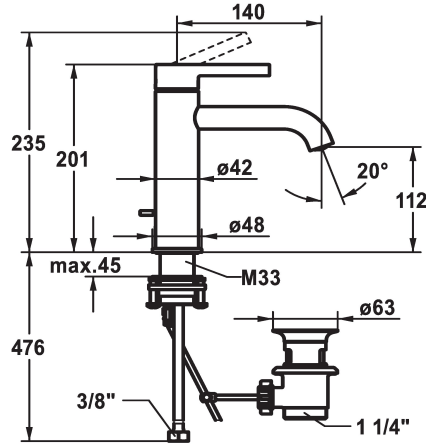

KWC BEVO

Miscelatore a leva - Lavabo - CoolFix

Modell-Linie: BEVO | 12.421.032.000FL

Rubinetterie per bagni | Rubinetterie monocomando

KWC-No.

124609

chromeline, A 140, tubi flessibili di collegamento, con piletta

124610

chromeline, A 140, tubi flessibili di collegamento, senza piletta

* Miscelatore a leva

* CoolFix - Erogazione dell'acqua fredda con leva in posizione centrale

* EcoProtect - risparmio idrico

* Bocca fissa

- limitazione della temperatura

* Tubi flessibili di collegamento da 3/8"

* QuickInstallation - Fissaggio tramite raccordo filettato con viti di arresto

* Foratura ø35 mm

* Incluso nella fornitura:

- Valvola di scarico KWC Z.538.581.000

Dati tecnici

Portata

5 l/min (3 bar)

piletta

con comando per scarico

Raccordo

tubi di collegamento flessibili

bocca