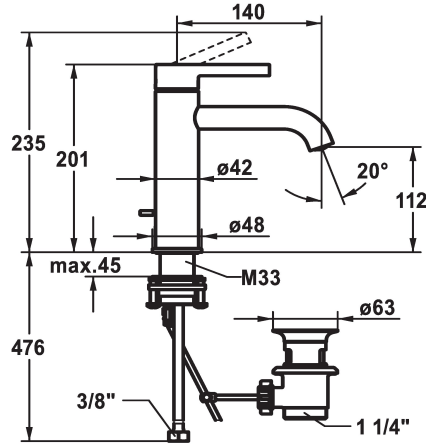

KWC BEVO Eengreepsmengkraan

Modell-Linie: BEVO | 12.421.032.000FL
Kranen | Eengreepkranen

KWC-No.

124609
chromeline, A 140, flexible connection hoses, with pop-up valve

124610
chromeline, A 140, flexible connection hoses, without pop-up valve

- * Eengreepsmengkraan
- * CoolFix - koud water bij hendelpositie in het midden
- * EcoProtect - waterbesparende inrichting
- * Vaste uitloop
- Neoperl® Caché® CS, Coin Slot
- * OptimalSpace - Royale was- en werkomgeving
- * KWC patroon M 35 OP
- met keramische-schijventechniek

afvoergarnituur

met aftapkraan

zonder aftapkraan

- debiet en temperatuur traploos instelbaar
- temperatuurbegrenzing
- * Flexibele aansluitslangen 3/8"
- * QuickInstallation - Bevestiging met draadfitting met borgschroeven
- * Tafelboring ø35 mm
- * Levering:
- KWC afvoerkraan Z.538.581.000

5 l/min (3 bar)

met aftapkraan

flexibele aansluitslangen

vast

bovenbediening

chromeline

staande montage

01