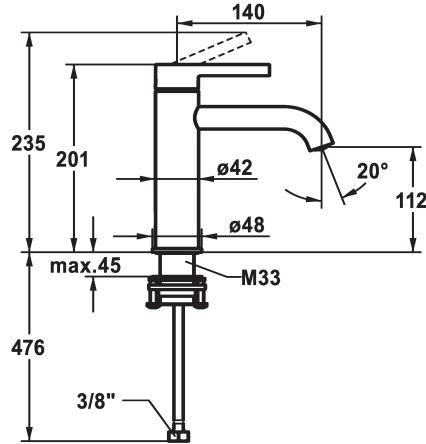

## KWC BEVO

Hebelmischer - Waschtisch - CoolFix

Modell-Linie: BEVO | 12.421.072.000FL

Armaturen | Manuelle Armaturen

### KWC-Nr.

**124609**  
chromeline, A 140, flexible Anschlusschläuche, mit Ablaufgarnitur

**124610**  
chromeline, A 140, flexible Anschlusschläuche, ohne Ablaufgarnitur

- \* Hebelmischer
- \* CoolFix - Kaltwasser bei Hebelposition Mitte
- \* EcoProtect - Wasserspareinrichtung
- \* Auslauf fest
- Neoperl® Caché® CS, Coin Slot
- \* OptimalSpace - grosszügiger Wasch- / Arbeitsbereich
- \* KWC Steuerpatrone M 35 OP

### Ablaufgarnitur

mit Ablaufgarnitur

ohne Ablaufgarnitur

- mit Keramikscheibentechnik
- Auslaufmenge und Temperatur stufenlos einstellbar
- Temperaturbegrenzung
- \* Flexible Anschlusschläuche 3/8"
- \* QuickInstallation - Befestigung mit Gewindestutzen M33 x 1.5 mit Feststellschrauben
- Tischbohrung ø35 mm

5 l/min (3 bar)
ohne Ablaufgarnitur
Flexible Anschlusschläuche
fest
topbedient
chromeline
Standmontage
Armatur
178
Coolfix
yes
A 140
A
112
Messing