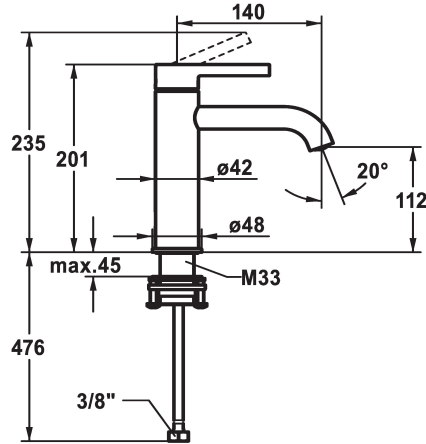

KWC BEVO Eengreepsmengkraan - CoolFix

Modell-Linie: BEVO | 12.421.072.000FL
Kranen | Eengreepkranen

KWC-No.

124609
chromeline, A 140, flexible connection hoses, with pop-up valve

124610
chromeline, A 140, flexible connection hoses, without pop-up valve

afvoergarnituur

met aftapkraan

zonder aftapkraan

- met keramische-schijventechniek
- debiet en temperatuur traploos instelbaar
- temperatuurbegrenzing
- * Flexibele aansluitslangen 3/8"
- * QuickInstallation - Bevestiging met draadfitting met borgschroeven
- * Tafelboring ø35 mm

Technical Data

A_Spout_Spray

5 l/min (3 bar)

afvoergarnituur

zonder aftapkraan

Connection

flexibele aansluitslangen

uitloop

A140

EnergyLabelCH

A

Afmetingen wateruitlaat

112

Materiaal

Messing