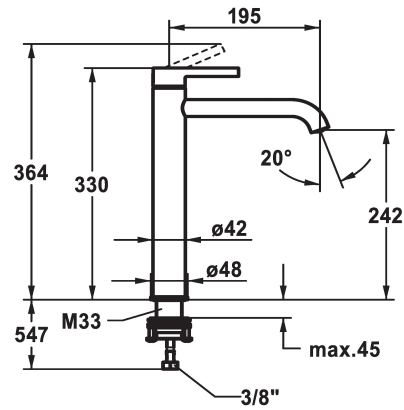

### KWC-Nr.

**124616**  
chromeline, A 195, flexible Anschlusschläuche, ohne Ablaufgarnitur

**125021**  
matt black, A 195, flexible Anschlusschläuche, ohne Ablaufgarnitur

**125048**  
brushed steel, A 195, flexible Anschlusschläuche, ohne Ablaufgarnitur

### Farbcode

chromeline

matt black

brushed steel

- \* Hebelmischer
- \* Für Aufsatzbecken
- \* EcoProtect - Wasserspareinrichtung
- \* Auslauf fest
- Neoperl® Caché® CS, Coin Slot
- \* OptimalSpace - grosszügiger Wasch- / Arbeitsbereich
- \* KWC Steuerpatrone M 35 OP

- mit Keramikscheibentechnik
- Auslaufmenge und Temperatur stufenlos einstellbar
- Temperaturbegrenzung
- \* Flexible Anschlusschläuche 3/8"
- \* QuickInstallation - Befestigung mit Gewindestutzen M33 x 1.5 mit Feststellschrauben
- Tischbohrung ø35 mm

### Technische Daten

Auslaufmenge	5 l/min (3 bar)
Ablaufgarnitur	ohne Ablaufgarnitur
Anschluss	Flexible Anschlusschläuche
Auslauf	fest
Bedienung	topbedient
Farbcode	chromeline
Installationsart	für Waschtisch
Armaturtyp	Armatur
Mass Höhe	330
Armaturengeräuschgruppe	yes
Ausladung A	A 195
Energie Etikette	A
Mass-Wasseraustritt	242
Material	Messing