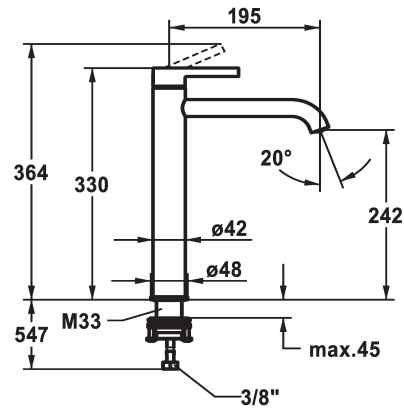

KWC BEVO Lever mixer - Basin

Modell-Linie: BEVO | 12.421.093.000FL
Kranen | Eengreepkranen

KWC-No.

124616
chromeline, A 195, flexible connection hoses, without pop-up valve

125021
matt black, A 195, flexible connection hoses, without pop-up valve

125048
brushed steel, A 195, flexible connection hoses, without pop-up valve

Kleurcode

chromeline

matt black

brushed steel

- * Eengreepsmengkraan
- * Voor opzetbak
- * EcoProtect - waterbesparende inrichting
- * Vaste uitloop
- Neoperl® Caché® CS, Coin Slot
- * OptimalSpace - Royale was- en werkomgeving
- * KWC patroon M 35 OP

- met keramische-schijventechniek
- debiet en temperatuur traploos instelbaar
- temperatuurbegrenzing
- * Flexibele aansluitlangen ¾"
- * QuickInstallation - Bevestiging met draadfitting met borgschroeven
- * Tafelboring ø35 mm

5 l/min (3 bar)
ohne_Ablaufgarnitur
flexibele aansluitlangen
fest
topbedient
chromeline
voor opzetbak
01
330
yes
A195
A
242
MESSING

Reserve onderdelen

KWC BEVO Lever mixer - Basin

Modell-Linie: BEVO | 12.421.093.000FL
Kranen | Eengreepkranen