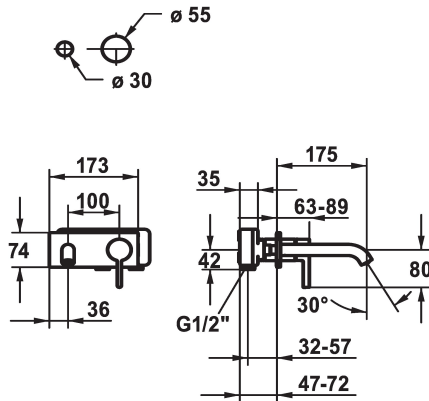

## KWC BEVO Fertigmontageset - Hebelmischer - Waschtisch

Modell-Linie: BEVO | 11.422.033.000  
Armaturen | Manuelle Armaturen

KWC-Nr.
<b>124619</b> chromeline, A 175, Fertigmontageset
<b>124620</b> chromeline, A 225, Fertigmontageset
<b>125022</b> matt black, A 175, Fertigmontageset
<b>125023</b> matt black, A 225, Fertigmontageset
<b>125049</b> brushed steel, A 175, Fertigmontageset
<b>125050</b> brushed steel, A 225, Fertigmontageset

Farbcode	Ausladung A
chromeline	A 175
chromeline	A 225
brushed steel	A 175
brushed steel	A 225

- \* Fertigmontageset Hebelmischer
- \* EcoProtect - Wasserspareinrichtung
- \* Auslauf fest
- Neoperl® Caché® CS, Coin Slot
- \* OptimalSpace - grosszügiger Wasch- / Arbeitsbereich
- \* KWC Steuerpatrone M 35 H

- mit Keramikscheibentechnik
- Auslaufmenge und Temperatur stufenlos einstellbar
- \* Separat bestellen:
- Unterputz-Einheit ½" 39.001.401.931
- \* Separat bestellen (optional oder falls erforderlich):
- Verlängerungsset 20 mm Z.536.333

Technische Daten
Auslaufmenge
Auslauf
Durchmesser
Bedienung
Farbcode
Installationsart
Armaturtyp
Armaturengeräuschgruppe
Unterputz
Ausladung A
Energie Etikette
Material

5 l/min (3 bar)
fest
173 x 74
frontbedient
chromeline
Wandmontage
Armatur
yes
FM-Set
A 175
A
Messing