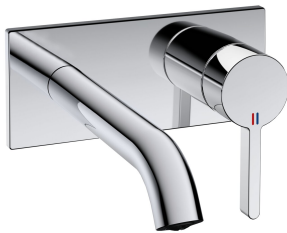

## KWC BEVO Fertigmontageset - Hebelmischer - Waschtisch

Modell-Linie: BEVO | 11.422.033.000  
Armaturen | Manuelle Armaturen

KWC-Nr.
<b>124619</b> chromeline, A 175, Fertigmontageset
<b>124620</b> chromeline, A 225, Fertigmontageset
<b>125022</b> matt black, A 175, Fertigmontageset
<b>125023</b> matt black, A 225, Fertigmontageset
<b>125049</b> brushed steel, A 175, Fertigmontageset
<b>125050</b> brushed steel, A 225, Fertigmontageset

Farbcode	Ausladung A
chromeline	A 175
chromeline	A 225
brushed steel	A 175
brushed steel	A 225

- \* Fertigmontageset Hebelmischer
- \* EcoProtect - Wasserspareinrichtung
- \* Auslauf fest
- Neoperl® Caché® CS, Coin Slot
- \* OptimalSpace - grosszügiger Wasch- / Arbeitsbereich
- \* KWC Steuerpatrone M 35 H

- mit Keramikscheibentechnik
- Auslaufmenge und Temperatur stufenlos einstellbar
- \* Separat bestellen:
- Unterputz-Einheit ½" 39.001.401.931
- \* Separat bestellen (optional oder falls erforderlich):
- Verlängerungsset 20 mm Z.536.333

Technische Daten
Auslaufmenge
Auslauf
Durchmesser
Bedienung
Farbcode
Installationsart
Armaturtyp
Armaturengeräuschgruppe
Unterputz
Ausladung A
Energie Etikette
Material

5 l/min (3 bar)
fest
173 x 74
frontbedient
chromeline
Wandmontage
Armatur
yes
FM-Set
A 175
A
Messing