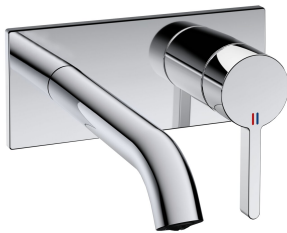

## KWC BEVO Trim kit - Lever mixer - Basin

Modell-Linie: BEVO | 11.422.033.000  
Kranen | Eengreepkranen

KWC-No.
<b>124619</b> chromeline, A 175, Trim kit
<b>124620</b> chromeline, A 225, Trim kit
<b>125022</b> matt black, A 175, Trim kit
<b>125023</b> matt black, A 225, Trim kit
<b>125049</b> brushed steel, A 175, Trim kit
<b>125050</b> brushed steel, A 225, Trim kit

Kleurcode	Projectie A
chromeline	A175
chromeline	A225
brushed steel	A175
brushed steel	A225

\* Afbouwdeel met decorset Eengreepsmengkraan  
\* EcoProtect - waterbesparende inrichting  
\* Vaste uitloop  
- Neoperl® Caché® CS, Coin Slot  
\* OptimalSpace - Royale was- en werkomgeving  
\* KWC patroon M 35 H

- met keramische-schijventechniek  
- debiet en temperatuur traploos instelbaar  
\* Apart bestellen:  
- Inbouweenheid 1/2" 39.001.401.931  
\* Apart bestellen (optie of indien nodig):  
- Verlengset 20 mm Z.536.333