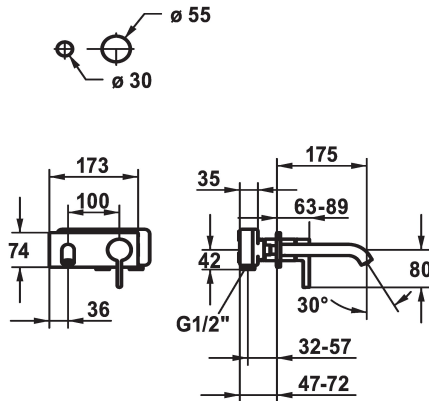

## KWC BEVO Trim kit - Lever mixer - Basin

Modell-Linie: BEVO | 11.422.033.000  
Kranen | Eengreepkranen

KWC-No.
<b>124619</b> chromeline, A 175, Trim kit
<b>124620</b> chromeline, A 225, Trim kit
<b>125022</b> matt black, A 175, Trim kit
<b>125023</b> matt black, A 225, Trim kit
<b>125049</b> brushed steel, A 175, Trim kit
<b>125050</b> brushed steel, A 225, Trim kit

Kleurcode	Projectie A
chromeline	A175
chromeline	A225
brushed steel	A175
brushed steel	A225

\* Afbouwdeel met decorset Eengreepsmengkraan  
\* EcoProtect - waterbesparende inrichting  
\* Vaste uitloop  
- Neoperl® Caché® CS, Coin Slot  
\* OptimalSpace - Royale was- en werkomgeving  
\* KWC patroon M 35 H

- met keramische-schijventechniek  
- debiet en temperatuur traploos instelbaar  
\* Apart bestellen:  
- Inbouweenheid 1/2" 39.001.401.931  
\* Apart bestellen (optie of indien nodig):  
- Verlengset 20 mm Z.536.333

Technical Data
Doorstroomhoeveelheid
uitloop
Diameter
Bediening
Kleurcode
Type installatie
Kraan type
geluidsklasse
Inbouwdeel
Projectie A
Energielabel
Materiaal

5 l/min (3 bar)
fest
173x74
frontbedient
chromeline
Wandmontage
01
yes
FM-Set
A175
A
MESSING