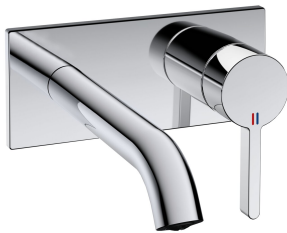

KWC BEVO Trim kit - Lever mixer - Basin

Modell-Linie: BEVO | 11.422.033.000
Kranen | Eengreepkranen

KWC-No.
124619 chromeline, A 175, Trim kit
124620 chromeline, A 225, Trim kit
125022 matt black, A 175, Trim kit
125023 matt black, A 225, Trim kit
125049 brushed steel, A 175, Trim kit
125050 brushed steel, A 225, Trim kit

Kleurcode	Projection_A
chromeline	A175
chromeline	A225
brushed steel	A175
brushed steel	A225

* Afbouwdeel met decorset Eengreepsmengkraan
* EcoProtect - waterbesparende inrichting
* Vaste uitloop
- Neoperl® Caché® CS, Coin Slot
* OptimalSpace - Royale was- en werkomgeving
* KWC patroon M 35 H

- met keramische-schijventechniek
- debiet en temperatuur traploos instelbaar
* Apart bestellen:
- Inbouweenheid 1/2" 39.001.401.931
* Apart bestellen (optie of indien nodig):
- Verlengset 20 mm Z.536.333

Technical Data
A_Spout_Spray
uitloop
Diameter
Handling
Kleurcode
Installation_type
Faucet_typ
G_Acoustic_group
Inbouwdeel
Projection_A
EnergyLabelCH
Materiaal

5 l/min (3 bar)
fest
173x74
frontbedient
chromeline
Wandmontage
01
yes
FM-Set
A175
A
MESSING