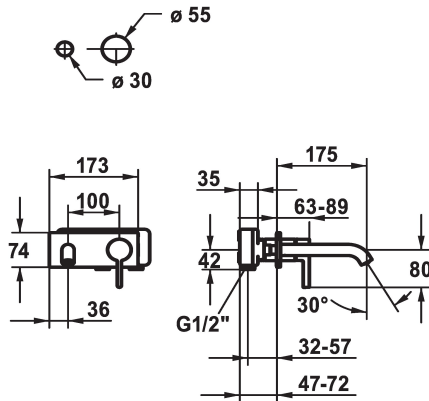

KWC BEVO Trim kit - Lever mixer - Basin

Modell-Linie: BEVO | 11.422.033.000
Kranen | Eengreepkranen

KWC-No.
124619 chromeline, A 175, Trim kit
124620 chromeline, A 225, Trim kit
125022 matt black, A 175, Trim kit
125023 matt black, A 225, Trim kit
125049 brushed steel, A 175, Trim kit
125050 brushed steel, A 225, Trim kit

Kleurcode	Projection_A
chromeline	A175
chromeline	A225
brushed steel	A175
brushed steel	A225

* Afbouwdeel met decorset Eengreepsmengkraan
* EcoProtect - waterbesparende inrichting
* Vaste uitloop
- Neoperl® Caché® CS, Coin Slot
* OptimalSpace - Royale was- en werkomgeving
* KWC patroon M 35 H

- met keramische-schijventechniek
- debiet en temperatuur traploos instelbaar
* Apart bestellen:
- Inbouweenheid 1/2" 39.001.401.931
* Apart bestellen (optie of indien nodig):
- Verlengset 20 mm Z.536.333

Technical Data
A_Spout_Spray
uitloop
Diameter
Handling
Kleurcode
Installation_type
Faucet_typ
G_Acoustic_group
Inbouwdeel
Projection_A
EnergyLabelCH
Materiaal

5 l/min (3 bar)
fest
173x74
frontbedient
chromeline
Wandmontage
01
yes
FM-Set
A175
A
MESSING