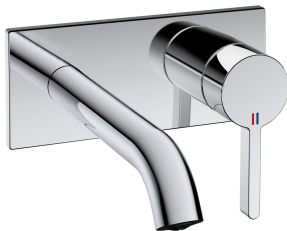

## KWC BEVO

Trim kit - Lever mixer - Basin

Modell-Linie: BEVO | 11.422.033.000

Armatura umywalkowa | Armatura jednouchwytywa

### Projection\_A

A175

A225

A175

A225

- \* Trim kit Lever mixer
- \* EcoProtect - water-saving device
- \* Fixed spout
- Neoperl® Caché® CS, Coin Slot
- \* OptimalSpace - ample space for washing or working
- \* KWC cartridge M 35 H