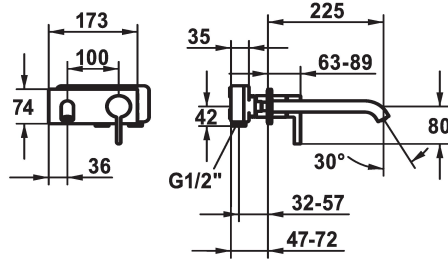

KWC BEVO Embellecedor Monomando

Modell-Linie: BEVO | 11.422.034.000
Griferías de lavabo | Grifo para lavabo

KWC-No.
124619 chromeline, A 175, Trim kit
124620 chromeline, A 225, Trim kit
125022 matt black, A 175, Trim kit
125023 matt black, A 225, Trim kit
125049 brushed steel, A 175, Trim kit
125050 brushed steel, A 225, Trim kit

Código de color	Proyección A
F000	A175
F000	A225
F177	A175
F177	A225

- * Embellecedor Monomando
- * EcoProtect - dispositivo de ahorro de agua
- * Caño fijo
- Neoperl® Caché® CS, Coin Slot
- * OptimalSpace - áreas de lavabo y de trabajo con dimensiones generosas
- * KWC cartucho M 35 H

- con tecnología de discos cerámicos
- caudal y temperatura regulables
- * Pedir por separado:
- Unidad empotrable ½" 39.001.401.931
- * Pedir por separado (opcional o en su caso):
- Conjunto alargador 20 mm Z.536.333

Datos técnicos
Caudal de salida
caño
ATT-KWC-DURCHMESSER
Operación
Código de color
Tipo de instalación
Tipo de grifo
Grupo de ruido
Unidad de empotrar
Proyección A
Etiqueta energética

5 l/min (3 bar)
fest
173x74
frontbedient
F000
Wandmontage
01
yes
FM-Set
A225
A