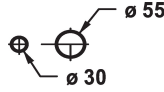

KWC BEVO Embellecedor Monomando

Modell-Linie: BEVO | 11.422.034.000
Griferías de lavabo | Grifo para lavabo