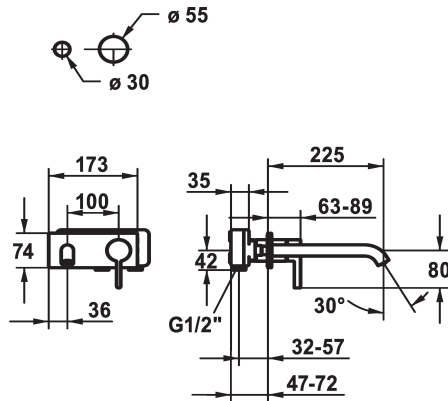

## KWC BEVO

Set de finition - Mitigeur à levier - Lavabo

Modell-Linie: BEVO | 11.422.034.000

Robinetteries | Robinets à monocommande

### KWC-No.

**124619**  
chromeline, A 175, Set de finition

**124620**  
chromeline, A 225, Set de finition

**125022**  
matt black, A 175, Set de finition

**125023**  
matt black, A 225, Set de finition

**125049**  
brushed steel, A 175, Set de finition

- avec technique à disques céramique
- réglage de débit et de température continu
- \* À commander séparément:
- Unité de base ½" 39.001.401.931
- \* À commander séparément (optionnel ou si nécessaire):
- Rallonge 20 mm Z.536.333

### Données techniques

Débit	5 l/min (3 bar)
goulot	fest
ATT-KWC-DURCHMESSER	173x74
Commande	frontbedient
Code couleur	F000
Type d'installation	Wandmontage
Type de robinet	01
Groupe de bruit pour la robinetterie	yes
Unité de base	FM-Set
Projection A	A225
Label énergétique	A