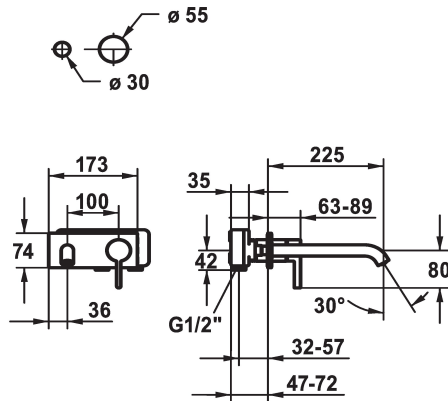

KWC BEVO

Afbouwdeel met decorset Eengreepsmengkraan

Modell-Linie: BEVO | 11.422.034.000
Kranen | Eengreepkranen

KWC-No.
124619 chromeline, A 175, Trim kit
124620 chromeline, A 225, Trim kit
125022 matt black, A 175, Trim kit
125023 matt black, A 225, Trim kit
125049 brushed steel, A 175, Trim kit
125050 brushed steel, A 225, Trim kit

Kleurcode	Projectie A
F000	A175
F000	A225
F177	A175
F177	A225

- * Afbouwdeel met decorset Eengreepsmengkraan
- * EcoProtect - waterbesparende inrichting
- * Vaste uitloop
- Neoperl® Caché® CS, Coin Slot
- * OptimalSpace - Royale was- en werkomgeving
- * KWC patroon M 35 H

- met keramische-schijventechniek
- debiet en temperatuur traploos instelbaar
- * Apart bestellen:
- Inbouweenheid ½" 39.001.401.931
- * Apart bestellen (optie of indien nodig):
- Verlengset 20 mm Z.536.333

Technical Data
Doorstroomhoeveelheid
uitloop
ATT-KWC-DURCHMESSER
Bediening
Kleurcode
Type installatie
Kraan type
geluidsklasse
Inbouwdeel
Projectie A
Energielabel

5 l/min (3 bar)
fest
173x74
frontbedient
F000
Wandmontage
01
yes
FM-Set
A225
A