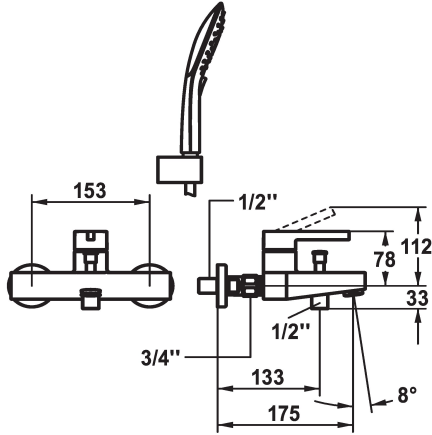

KWC BEVO Eengreepsmengkraan

Modell-Linie: BEVO | 20.422.013.000
Douches | Badkranen

KWC-No.

124622

124623

124624

- * Eengreepsmengkraan
- * Omzetting met automatische reset
- * Beveiligd tegen terugstroming
- * Vaste uitloop
- Neoperl® Cascade®
- * KWC patroon M 35 OP
- met keramische-schijventechniek

- debiet en temperatuur traploos instelbaar
- temperatuurbegrenzing
- * Wandaansluitingen 1/2" x 3/4", afsluitbaar L 40
- * Levering:
- Handdouche KWC CHOICE-G 26.000.125.000
- Handdouchehouder 26.000.622.000
- Doucheslang 1600 mm, kunststof 26.001.003.000

Technical Data

Doorstroomhoeveelheid

20 l/min (3 bar)

Vaatdouche uitloop: doorstroomhoeveelheid

12 l/min (3bar)

uitloop

fest

doucheset

01

geluidsklasse

2

Vaatdouche uitloop: geluidsklasse

yes

Projectie A

A175

Energielabel