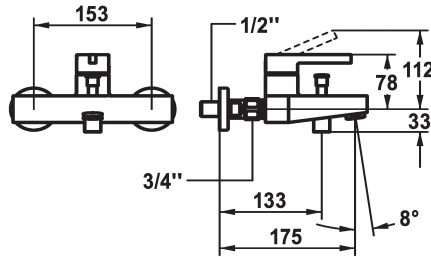

KWC BEVO Eengreepsmengkraan

Modell-Linie: BEVO | 20.422.313.000
Douches | Badkranen

KWC-No.

124622

124623

124624

- * Eengreepsmengkraan
- * Omzetting met automatische reset
- * Beveiligd tegen terugstroming
- * Vaste uitloop
- Neoperl® Cascade®

- * KWC patroon M 35 OP
- met keramische-schijventechniek
- debiet en temperatuur traploos instelbaar
- temperatuurbegrenzing
- * Wandaansluitingen 1/2" x 3/4", afsluitbaar L 40

Technical Data

Doorstroomhoeveelheid

2

Vaatdouche uitloop: geluidsklasse

yes

Projectie A

A175

Energielabel

C

Connection measure